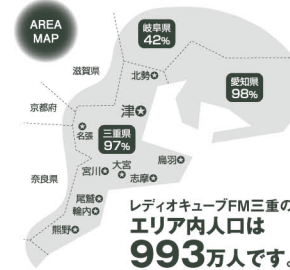

LIVE & EVENT SCHEDULE

4/6(土)、7(日) YON FES 2019
出演 / 4月6日(土) 04 Limited Sazabys、10.FEET、My Hair is Bad、ONIONRING、SHANK、teto、
かみし58、四星球 ...and more
4月7日(日) 04 Limited Sazabys、BLUE ENCOUNT、Hump Back、KEYTALK、SIM、
SPECIAL OTHERS、SUPER BEAVER、クワープ/ハイブ、ハルカミライ ...and more
会場 / モリコロパーク(豊・地球博記念公園) 開場 / 9:30 開演 / 11:00 終演 / 19:00(各日共予定)
入場券 / 1日入場券6,900円、2日通し入場券13,500円
※6歳未満は保護者同伴に限り入場・入場無料(但し、保護者は入場券が必要で)
チケット / チケットぴあ <http://www.pia.jp/yonfes2019/> ※チケットは購入した1名様のみ有効です。
※雨天決行(悪天の場合は中止)、途中終了の場合、払い戻しはいたしません。 ※出演アーティストのキャンセル・変更の場合、
払い戻しはいたしません。 ※当日、チケットを入口にてリストバンドに交換いたします。 ※リストバンド紛失の場合、再発行は
いたしません。 ◎サンデーフォークプロモーション、レディオキューブFM三重

5/22(水) ワンコインコンサート ホルン 日橋辰朗
会場 / 三重県文化会館・大ホール 開場 / 10:45 開演 / 11:30
全席自由 / 500円(チケットレス)
発売 / 前売券の販売はありません。直接会場での入場料をお支払い下さい。
◎ 三重県文化会館チケットカウンター、レディオキューブFM三重

6/12(水) ワンコインコンサート チェロ 横坂 源
会場 / 三重県文化会館・大ホール 開場 / 10:45 開演 / 11:30
全席自由 / 500円(チケットレス)
発売 / 前売券の販売はありません。直接会場での入場料をお支払い下さい。
◎ 三重県文化会館チケットカウンター、レディオキューブFM三重

6/19(水) 野村萬壽 狂言の現在2019
会場 / 鈴鹿市文化会館 けやきホール 開場 / 18:30 開演 / 19:00 全席指定 / 6,500円
※未就学児のご入場はご遠慮頂きます。 ※チケット購入後の、交換・返金・再発行はお断り致します。
※チケットぴあ、ローンチケット、エムズネット以外では予約できません。
※車イス席は、鈴鹿市文化振興事業団でのみ販売いたします。
チケット / 鈴鹿市市民会館(☎059-382-0654)、鈴鹿市文化会館(☎059-384-7000)
鈴鹿市観光協会(☎059-380-5595)、鈴鹿ハンター(☎059-379-2200)
コメリ書房鈴鹿店(☎059-384-3737)、亀山市文化会館(☎0595-82-7111)
チケットぴあ(コード492-134)、ローンチケット(コード43192)
三重県文化会館WEBチケットサービス エムズネット、中日新聞販売店
◎ (公財)鈴鹿市文化振興事業団 ☎059-384-7000