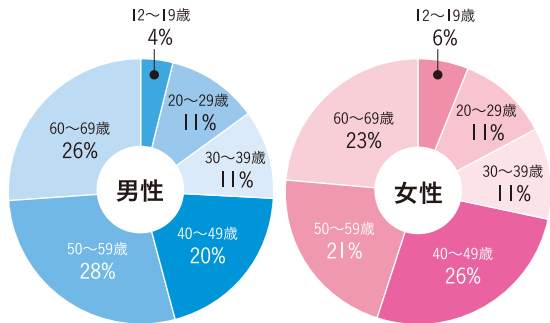

POWER of RADIO

速報性と機動力

ワイド番組では、ニュース速報や天気の情報、交通機関・道路情報をリアルタイムで放送に反映。また聴取者からのローカル情報も随時取り上げることができます。

習慣性の強い、地域密着メディア

ラジオ聴取者は毎日同じ時間に同じ番組を聞くことが多く、ラジオが時計代わりという人も。コアリスナーとの信頼関係が構築され、日々地域密着の情報を様々な番組で発信。

低コストでの番組制作・広告出稿

テレビに比べて、番組・CMともに低コストで制作が可能。クライアントの要望に応じてプランニングも可能です。

感性、心に訴えるメディア

「視覚は理性に訴え、聴覚は感性に訴える」といわれます。ラジオはパーソナル・メディアであり、声によるメッセージは聴取者の心に深く沁みこみ共感を呼び起こします。

災害時に役立つ

災害時に停電しても、乾電池で聴けるラジオやスマホで聴けるラジオは命綱。災害情報はもちろん、聴き馴染みのある声をとどけることにより、人々の心の安定にもつながります。

「ながら聴取」ができる

歩行中あるいは車や電車での移動中だけでなく、家事をしながら、勉強しながらなど何かをしながら聴くことができるのがラジオです。また、インターネットやSNSをしながらの聴取も増加しています。

番組紹介

PoMie!(ポミー)は、朝のスタートを明るく元気に彩るモーニングワイド番組。道路・天気・ニュースなど生活に欠かせない情報をリアルタイムでお届けしつつ、音楽やリスナー参加コーナーで一日の始まりをサポートします。清田のぞみ・目加田美桜の軽快なトークも魅力で、忙しい朝にぴったりの頼れる相棒です!

放送日 月曜日～木曜日 7:30～8:55
金曜日 7:30～10:00

出演者 清田のぞみ(月・火・水)
目加田美桜(木・金)

つながるジカン(つなカン)は、仕事や学校を終えた夕方に寄り添うワイド番組。代田和也・宮原えりかの二人が、世代をつなぐ音楽リクエストや、愚痴を共感で受け止めるコーナー、防災術の紹介など、多彩な企画を通じてリスナーとの“つながり”を育みます。地域と人、人と人を結ぶ時間としてお楽しみください!

放送日 月曜日～金曜日 17:00～18:55

出演者 代田和也(月・火)
宮原えりか(水・木・金)

子どもたちの安全を守る 防犯ブザープレゼントキャンペーン

FM三重では、地域の子どもの安全・安心を応援する取り組みとして、「防犯ブザープレゼントキャンペーン」を実施しています。

子どもたちを取り巻く環境の中で、防犯意識を高めることはとても大切です。FM三重では、ラジオ放送を通じて地域の皆さんとともに子どもたちの安全を考える機会をつくり、新小学1年生に防犯ブザーをプレゼントする企画を展開しています。この取り組みは、地域の企業・団体の皆さまのご協力のもと実施しています。FM三重はこれからも、地域の皆さまとともに、子どもたちが安心して暮らせる社会づくりに取り組んでまいります。

詳しくはこちらのホームページへ

聴取率

年代別

職業別

【調査期間】2024/12/09(月)～2024/12/15(日) 【調査地域】三重県内 【調査方法】WEB調査
【抽出方法】調査モニター内からランダム抽出 【回答方法】特定1週間におけるラジオ聴取有無を「15分単位」で回答する日記式調査
【調査対象】男女12歳～69歳 【サンプル数】674 【調査・集計】株式会社ビデオリサーチ

FM三重公式SNS

FM三重では、リスナーの皆さまに番組やイベントをより身近に感じていただけるよう、さまざまな公式SNSを通じて情報を発信しています!