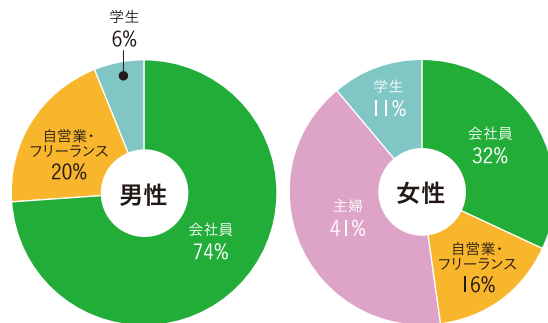

職業別

【調査期間】2024/12/09(月)～2024/12/15(日) 【調査地域】三重県内 【調査方法】WEB調査
【抽出方法】調査モニター内からランダム抽出 【回答方法】特定1週間におけるラジオ聴取有無を「15分単位」で回答する日記式調査
【調査対象】男女12歳～69歳 【サンプル数】674 【調査・集計】株式会社ビデオリサーチ

FM三重公式SNS

FM三重では、リスナーの皆さまに番組やイベントをより身近に感じていただけるよう、さまざまな公式SNSを通じて情報を発信しています!

公式Xでは、番組のオンエア情報やイベント告知をリアルタイムに更新。出演者のコメントや旬の話題もタイムリーにお届けします。公式Instagramでは、イベント会場の様子やスタジオでのオフショットなど、写真とともにFM三重の“今”を楽しめるコンテンツを発信。さらに公式YouTubeチャンネルでは、番組のスペシャル動画やアーカイブ映像を公開し、ラジオの魅力を映像でもお楽しみいただけます。

ぜひ、フォローやチャンネル登録を通じて、FM三重の魅力を日常の中でチェックしてください!

公式YouTube

公式Instagram

公式 X