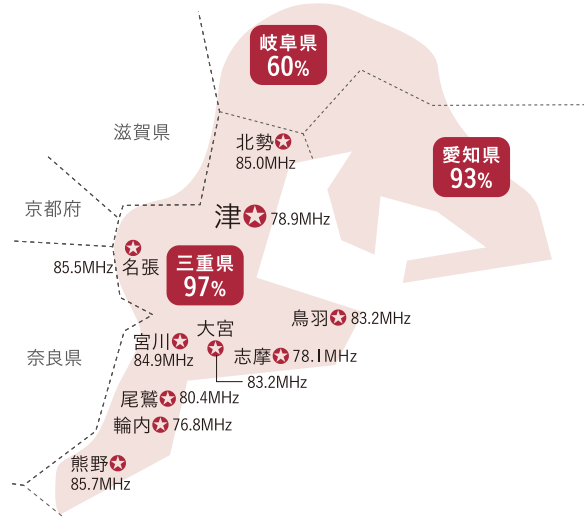

## JFN加盟局

レディオキューブの加盟するJFN(JAPAN FM NETWORK)は、北海道から沖縄まで全国38局のFMステーションを結んだ日本最大の民間放送ネットワークです。

- AIR-G~FM北海道
- FM青森
- FM岩手
- Date fm(エフエム仙台)
- FM秋田
- FM山形
- ふくしまFM
- TOKYO FM
- FM GUNMA
- RADIO BERRY(FM栃木)
- FM-NIIGATA
- FM長野
- K-mix(エフエム静岡)
- FMとやま
- FM石川
- FM福井
- FM AICHI
- エフエム岐阜
- FM三重
- FM滋賀
- FM大阪
- Kiss FM KOBE
- エフエム山陰
- FM岡山
- 広島FM
- エフエム山口
- FM香川
- FM愛媛
- FM徳島
- FM高知
- FM FUKUOKA
- FM佐賀
- FM Nagasaki
- FM熊本
- FM大分
- FM宮崎
- FM鹿児島
- FM沖縄

	エリア内人口	カバー率
三重県	172万人	97%
愛知県	704万人	93%
岐卓県	119万人	60%
合計	995万人	

エリア内人口は **約995万人**です

<https://fmmie.jp>

パソコンやスマートフォンで楽しめる **radiko**

「タイムフリー」で、過去7日以内に放送された番組を、再生し始めてから24時間以内であれば、合計3時間までいつでも聴くことができます。他にも便利な機能がたくさん!いつでもどこでも、レディオキューブをお楽しみください!