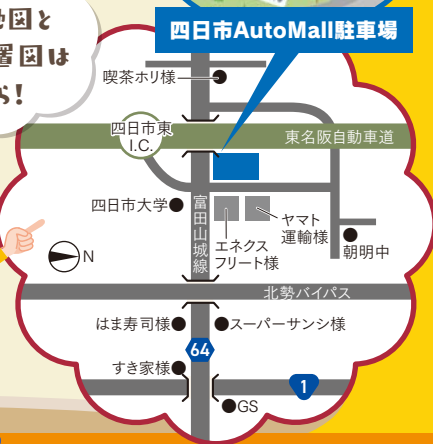

# パニ まわり

とき **2024 11.23** 日

第1部 ▶ 10:30~ 第2部 ▶ 13:30~

※商品には限りがございます。売り切れの際はご容赦ください。  
※出店店舗は予告なく変更になる場合があります。予めご了承ください。

ところ **四日市オートモール駐車場**  
四日市市中村町字半谷2281

おいしい  
パン屋さん  
大集合

周辺地図と  
店舗配置図は  
こちら!

主催・お問合せ ☎059-225-5533

radio<sup>3</sup>  
レディオキューブ♥FM三重

fmmic.jp

詳細はこちら▶

YOKKAICHI AUTOMALL PRESENTS

レディオキューブ パンまつり 出店店舗

駅前すぐのマンション1階にあるパン屋ロキ。地域の皆様に便利な町のパン屋さんとして親しんで頂いています。

**パン屋 Roki**  
四日市市本郷町1-7 グリーンベル1F

フランス風ではない本当のフランスの味を。素材選びからこだわった本場フランスのクロワッサンやカヌレが自慢。

**ドミニクドゥーセの店**  
鈴鹿市南江島町17-30

毎朝焼き上げる自慢のこっぺぱんに30種類のメニューで、皆様のお越しをお待ちします!

**わしの津こっぺ**  
津市久居本町1396-2

有名ホテルやレストランにパンを卸し、伊賀市の直売所では、たくさんの種類のパン生地、約180種類のパンを作っています。

**トルタロッソ**  
伊賀市下友田1371

パン生地にお砂糖、卵、乳製品、油脂類を使用せず添加物も無添加のこだわりの全粒粉パン屋さんです。