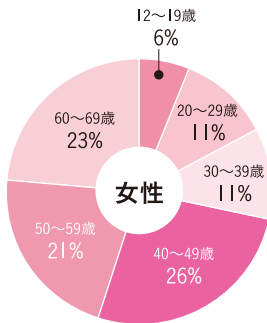

POWER of RADIO

速報性と機動力

ワイド番組では、ニュース速報や天気の情報、交通機関・道路情報をリアルタイムで放送に反映。また聴取者からのローカル情報も随時取り上げることができます。

習慣性の強い、地域密着メディア

ラジオ聴取者は毎日同じ時間に同じ番組を聞くことが多く、ラジオが時計代わりという人も。コアリスナーとの信頼関係が構築され、日々地域密着の情報を様々な番組で発信。

低コストでの番組制作・広告出稿

テレビに比べて、番組・CMともに低コストで制作が可能。クライアントの要望に応じてプランニングも可能です。

感性、心に訴えるメディア

「視覚は理性に訴え、聴覚は感性に訴える」といわれます。ラジオはパーソナル・メディアであり、声によるメッセージは聴取者の心に深く沁みこみ共感を呼び起こします。

災害時に役立つ

災害時に停電しても、乾電池で聴けるラジオやスマホで聴けるラジオは命綱。災害情報はもちろん、聴き馴染みのある声をとどけることにより、人々の心の安定にもつながります。

「ながら聴取」ができる

歩行中あるいは車や電車での移動中だけでなく、家事をしながら、勉強しながらなど何かをしながら聴くことができるのがラジオです。また、インターネットやSNSをしながらの聴取も増加しています。

聴取率

年代別

職業別

【調査期間】2024/12/09(月)～2024/12/15(日) 【調査地域】三重県内 【調査方法】WEB調査
【抽出方法】調査モニター内からランダム抽出 【回答方法】特定1週間におけるラジオ聴取有無を「15分単位」で回答する日記式調査
【調査対象】男女12歳～69歳 【サンプル数】674 【調査・集計】株式会社ビデオリサーチ

放送日 月曜日～木曜日 7:30～8:55
金曜日 7:30～10:00
※7:30～8:00までは三重テレビでも放送中!

出演者 清田のぞみ(月～水)
目加田美桜(木・金)

一日の始まりを明るく元気な声で彩るモーニングプログラム「Pick up On Mie ～POMie!(ポミー)～」地元密着の良さを生かして、皆さんからより愛される番組を目指していきます。リスナー(ぼ民)さんの朝の時間をアシストする曲も、リクエストを交えながらお届け。三重県生まれ三重県育ちの2人がお届けするポミー!をお聴き逃しなく♪

New!

放送日 月曜日～金曜日 17:00～18:55

出演者 代田和也(月・火)
宮原えりか(水・木・金)

今日一日頑張った自分を「お帰りなさい、今日もよく頑張った!お疲れ様!」とたたえてくれる仲間がラジオの中にいる。話題や流行、世論の風向きまでもが秒速で変わっていく混沌とした時代に、確かな「つながり」を帯びる地域コミュニティとしてのラジオ番組誕生!

MIE リポート

放送日 毎週月・水・金曜日
「つながるジカン」番組内
17:41頃～

リポーター 越智綺音(月)
迫田藍子(水)
堀江理紗子(金)

FM三重のリポーターが現地に直接お伺いして、ご担当者様へインタビュー!現地から「熱い想い」を「つながるジカン」番組内で生放送!イベントやキャンペーンなど地元のタイムリーな情報をリスナーにお届けします!