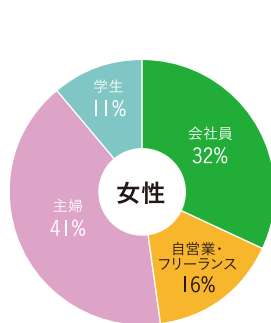

職業別

【調査期間】2024/12/09(月)～2024/12/15(日) 【調査地域】三重県内 【調査方法】WEB調査
【抽出方法】調査モニター内からランダム抽出 【回答方法】特定1週間におけるラジオ聴取有無を「15分単位」で回答する日記式調査
【調査対象】男女12歳～69歳 【サンプル数】674 【調査・集計】株式会社ビデオリサーチ