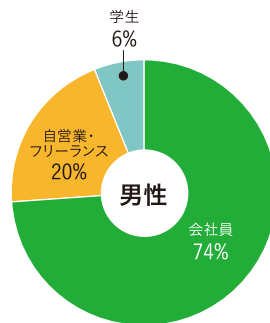

職業別

【調査期間】2024/12/09(月)～2024/12/15(日) 【調査地域】三重県内 【調査方法】WEB調査
【抽出方法】調査モニター内からランダム抽出 【回答方法】特定1週間におけるラジオ聴取有無を「15分単位」で回答する日記式調査
【調査対象】男女12歳～69歳 【サンプル数】674 【調査・集計】株式会社ビデオリサーチ