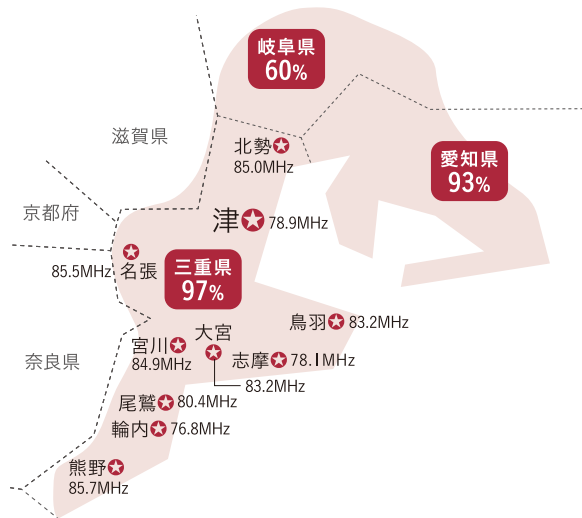

会社概要

- **社名** 三重エフエム放送株式会社
- **略称** FM三重
- **愛称** レディオキューブ
- **設立** 1984年4月3日
- **開局** 1985年6月1日
- **資本金** 8,000万円(資本準備金4億1千万円)
- **コールサイン** JONU-FM
- **周波数** 津78.9MHz 3kW
- **本社・スタジオ** 三重県津市観音寺町1043-1
- **事業内容** 一般放送事業、イベントの企画・制作、その他付帯事業

	エリア内人口	カバー率
三重県	172万人	97%
愛知県	704万人	93%
岐阜県	119万人	60%
合計	995万人	

エリア内人口は **約995万人**です

<https://fmmie.jp>

公式YouTube

公式 X

本社/〒514-8505 三重県津市観音寺町1043-1 TEL059-225-5533 FAX059-227-1890
東京支社/〒102-0083 東京都千代田区麹町1-8 JFNセンタービル6F TEL03-3221-0267 FAX03-3239-4626

40th Anniversary

~ Hometown "MIE" ~

TIME TABLE 4.9

2025.