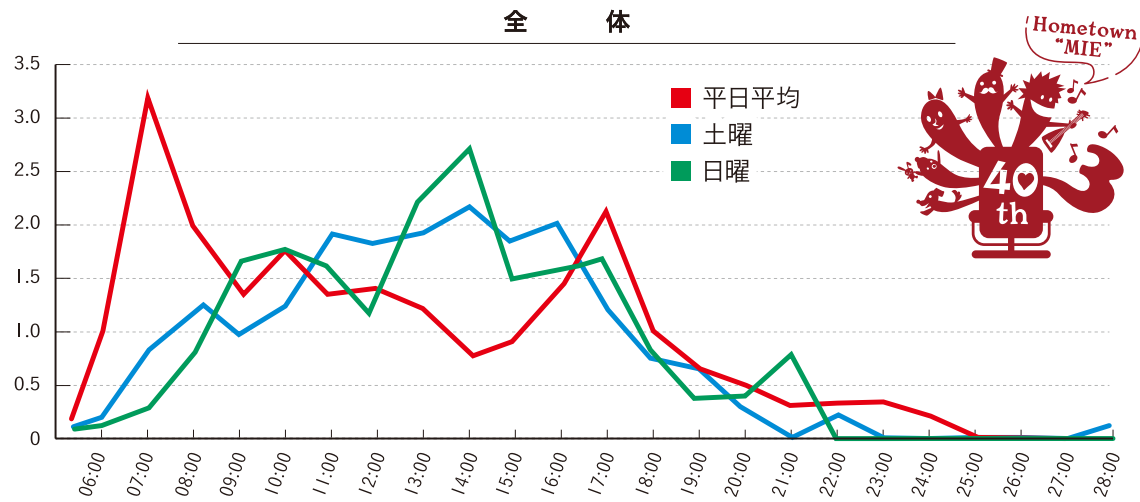

POWER of RADIO

速報性と機動力

ワイド番組では、ニュース速報や天気の情報、交通機関・道路情報をリアルタイムで放送に反映。また聴取者からのローカル情報も随時取り上げることができます。

習慣性の強い、地域密着メディア

ラジオ聴取者は毎日同じ時間に同じ番組を聞くことが多く、ラジオが時計代わりという人も。コアリスナーとの信頼関係が構築され、日々地域密着の情報を様々な番組で発信。

低コストでの番組制作・広告出稿

テレビに比べて、番組・CMともに低コストで制作が可能。クライアントの要望に応じてプランニングも可能です。

感性、心に訴えるメディア

「視覚は理性に訴え、聴覚は感性に訴える」といわれます。ラジオはパーソナル・メディアであり、声によるメッセージは聴取者の心に深く沁みこみ共感を呼び起こします。

災害時に役立つ

災害時に停電しても、乾電池で聴けるラジオやスマホで聴けるラジオは命綱。災害情報はもちろん、聴き馴染みのある声をとどけることにより、人々の心の安定にもつながります。

「ながら聴取」ができる

歩行中あるいは車や電車での移動中だけでなく、家事をしながら、勉強しながらなど何かをしながら聴くことができるのがラジオです。また、インターネットやSNSをしながらの聴取も増加しています。

聴取率