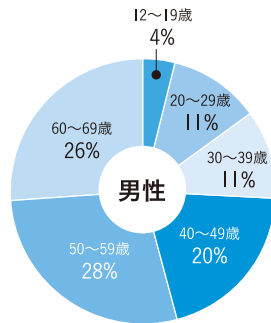

POWER of RADIO

速報性と機動力

ワイド番組では、ニュース速報や天気の情報、交通機関・道路情報をリアルタイムで放送に反映。また聴取者からのローカル情報も随時取り上げることができます。

習慣性の強い、地域密着メディア

ラジオ聴取者は毎日同じ時間に同じ番組を聞くことが多く、ラジオが時計代わりという人も。コアリスナーとの信頼関係が構築され、日々地域密着の情報を様々な番組で発信。

低コストでの番組制作・広告出稿

テレビに比べて、番組・CMともに低コストで制作が可能。クライアントの要望に応じてプランニングも可能です。

感性、心に訴えるメディア

「視覚は理性に訴え、聴覚は感性に訴える」といわれます。ラジオはパーソナル・メディアであり、声によるメッセージは聴取者の心に深く沁みこみ共感を呼び起こします。

災害時に役立つ

災害時に停電しても、乾電池で聴けるラジオやスマホで聴けるラジオは命綱。災害情報はもちろん、聴き馴染みのある声をとどけることにより、人々の心の安定にもつながります。

「ながら聴取」ができる

歩行中あるいは車や電車での移動中だけでなく、家事をしながら、勉強しながらなど何かをしながら聴くことができるのがラジオです。また、インターネットやSNSをしながらの聴取も増加しています。

聴取率

年代別

職業別

【調査期間】2024/12/09(月)～2024/12/15(日) 【調査地域】三重県内 【調査方法】WEB調査
【抽出方法】調査モニター内からランダム抽出 【回答方法】特定1週間におけるラジオ聴取有無を「15分単位」で回答する日記式調査
【調査対象】男女12歳～69歳 【サンプル数】674 【調査・集計】株式会社ビデオリサーチ

放送日 月曜日～木曜日 7:30～8:55
金曜日 7:30～10:00
※7:30～8:00までは三重テレビでも放送中!

出演者 清田のぞみ(月～水)
目加田美桜(木・金)

一日の始まりを明るく元気な声で彩るモーニングプログラム「Pick up On Mie ～POMie!(ポミー)～」地元密着の良さを生かして、皆さんからより愛される番組を目指していきます。リスナー(ぼ民)さんの朝の時間をアシストする曲も、リクエストを交えながらお届け。三重県生まれ三重県育ちの2人がお届けするポミー!をお聴き逃しなく♪

New!

放送日 月曜日～金曜日 17:00～18:55

出演者 代田和也(月・火)
宮原えりか(水・木・金)

今日一日頑張った自分を「お帰りなさい、今日もよく頑張った!お疲れ様!」とたたえてくれる仲間がラジオの中にいる。話題や流行、世論の風向きまでもが秒速で変わっていく混沌とした時代に、確かな「つながり」を帯びる地域コミュニティとしてのラジオ番組誕生!

MIE リポート

放送日 毎週月・水・金曜日
「つながるジカン」番組内
17:41頃～

リポーター 越智綺音(月)
迫田藍子(水)
堀江理紗子(金)

FM三重のリポーターが現地に直接お伺いして、ご担当者様へインタビュー!現地から「熱い想い」を「つながるジカン」番組内で生放送!イベントやキャンペーンなど地元のタイムリーな情報をリスナーにお届けします!